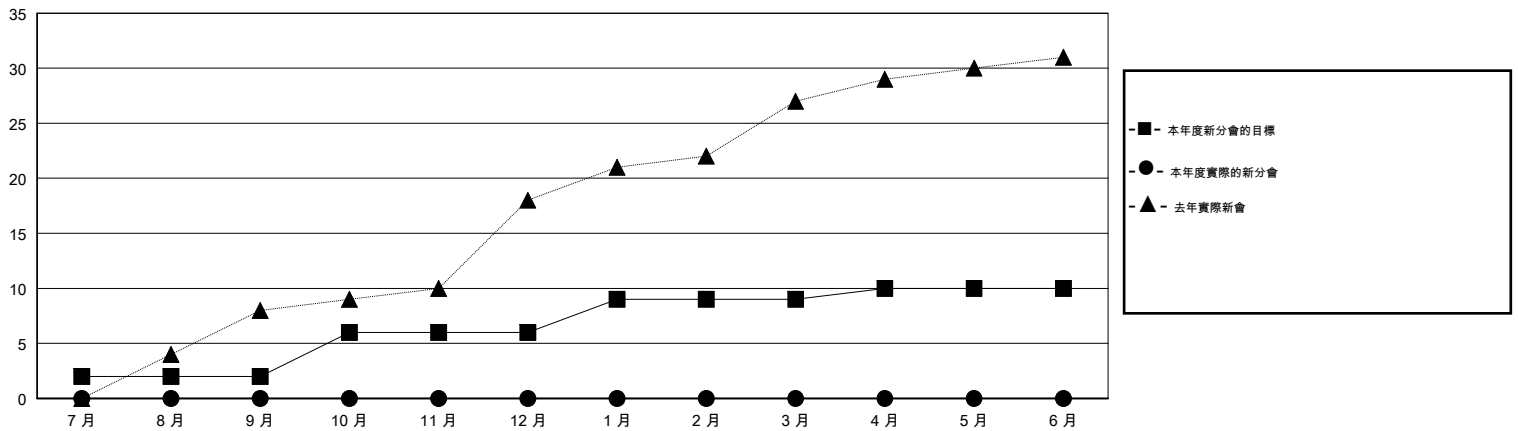

MONTHLY MEMBERSHIP PROGRESS REPORT

District 386

Results as of: 10/31/2017

GMT: ZIYU LIN

地點 CHINA

GMT憲章區

分會			
成果 2017-2018			
季	新分會目標	新會	會員流失的分會
7月/8月/9月	2	0	0
10月/11月/12月	4	0	3
1月/2月/3月	3	0	0
4月/5月/6月	1	0	0

位會員@每位須繳			
成果 2017-2018			
季	會員淨增長目標	實際會員增長數	實際退會會員 (包括轉會)
7月/8月/9月	130	457	1,007
10月/11月/12月	200	45	1
1月/2月/3月	75	0	0
4月/5月/6月	-155	0	0

目標與實際新會累積

目標和實際會員累積

已取消的分會: 3

117 CLUBS OF 152 增添1位或以上的新會員

性別分佈

男 2,909 (56.95%)
 女 2,199 (43.05%)
 年度女性會員百分比目標: 50%