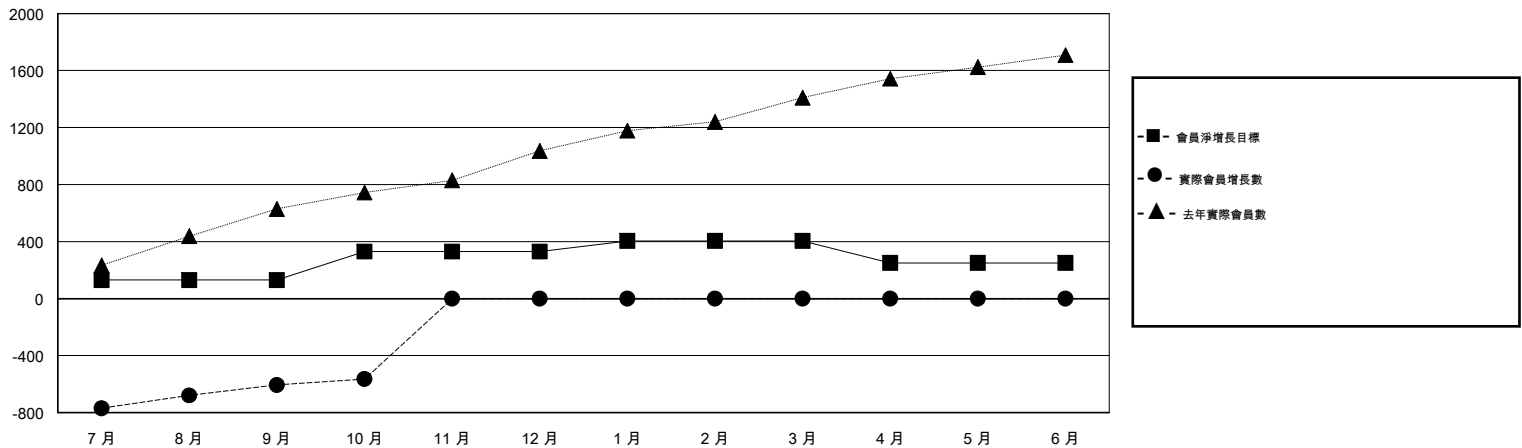

MONTHLY MEMBERSHIP PROGRESS REPORT

District 386

Results as of: 10/31/2017

GMT: ZIYU LIN

地點 CHINA

GMT憲章區

分會			
成果 2017-2018			
季	新分會目標	新會	會員流失的分會
7月/8月/9月	2	0	0
10月/11月/12月	4	0	3
1月/2月/3月	3	0	0
4月/5月/6月	1	0	0

位會員@每位須繳			
成果 2017-2018			
季	會員淨增長目標	實際會員增長數	實際退會會員 (包括轉會)
7月/8月/9月	130	457	1,007
10月/11月/12月	200	45	1
1月/2月/3月	75	0	0
4月/5月/6月	-155	0	0

目標與實際新會累積

目標和實際會員累積

已取消的分會: 3

117 CLUBS OF 152 增添1位或以上的新會員

性別分佈

男 2,909 (56.95%)
 女 2,199 (43.05%)
 年度女性會員百分比目標: 50%